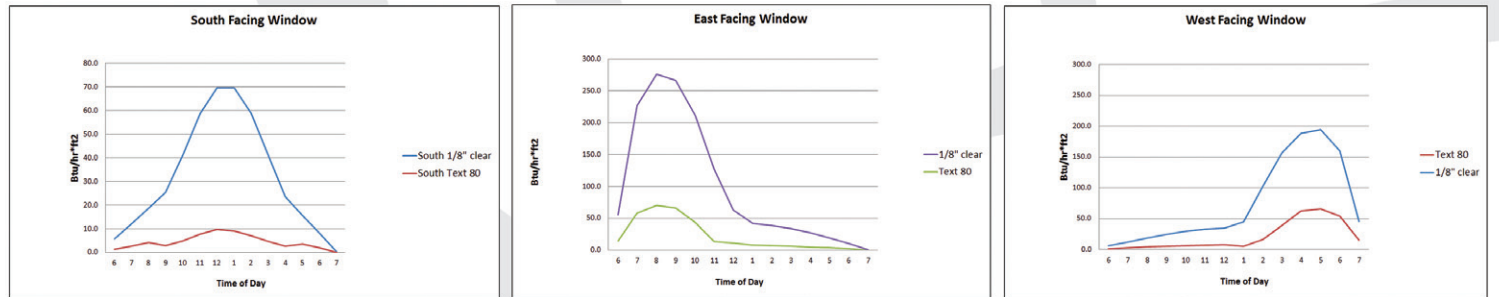

TEXTILENE® 80